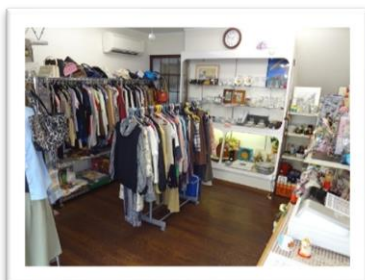

出店情報

アンダンテ

マグカップ 200 円
アクセサリ ~500 円

あ

ANDANTE