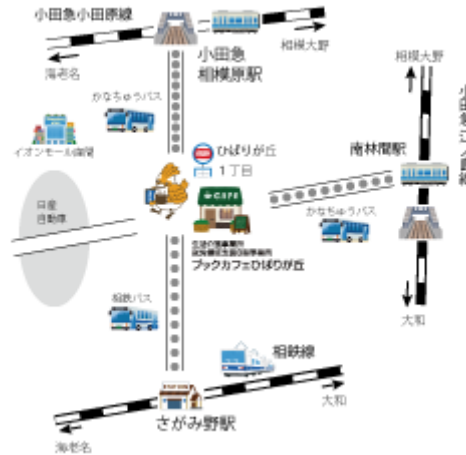

地域のみ  
なさまと、  
つながって  
います。

ひばりマルシェは、座間市、大和市、綾瀬市の障がい者の事業所が集まって、座間市ひばりが丘で、地域のみなさまに向けて、それぞれの事業所が作る製品を販売するイベントです。

老若男女、障がいの有無を問わず、みなさまのお越しをお待ちしています。

### 会場アクセス

ブックカフェひばりが丘  
座間市ひばりが丘 1-45-21  
Tel 046-200-9627  
お車でお越しの場合、駐車できないことがあります。あらかじめご了承ください